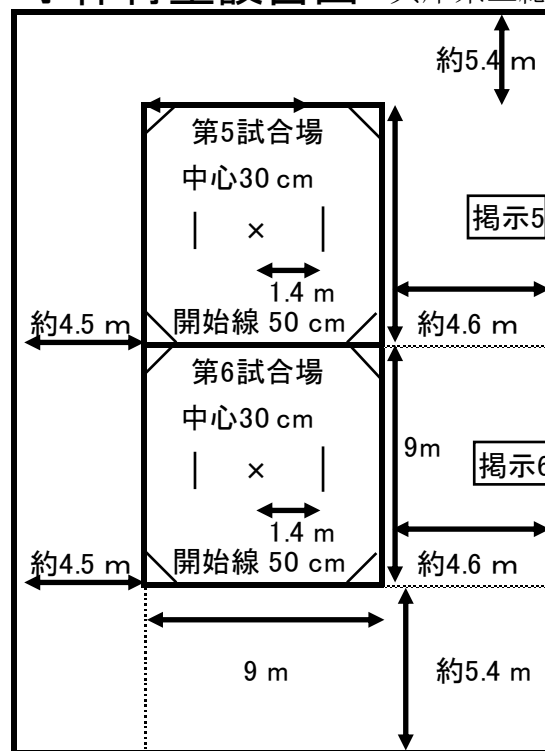

# 大体育室設営図

兵庫県立総合体育館

# 中体育室設営図

兵庫県立総合体育館

# 小体育室設営図 兵庫県立総合体育館

小体育室は28.8 m×20.1 m