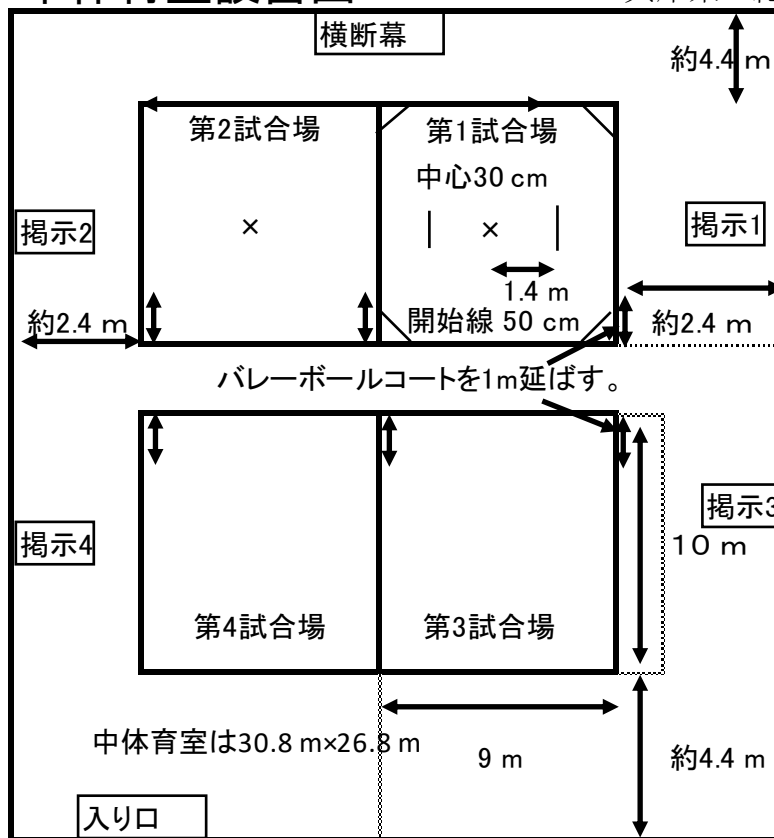

# 大体育室設営図

兵庫県立総合体育館

# 中体育室設営図

兵庫県立総合体育館

# 小体育室設営図 兵庫県立総合体育館

小体育室は28.8 m×20.1 m