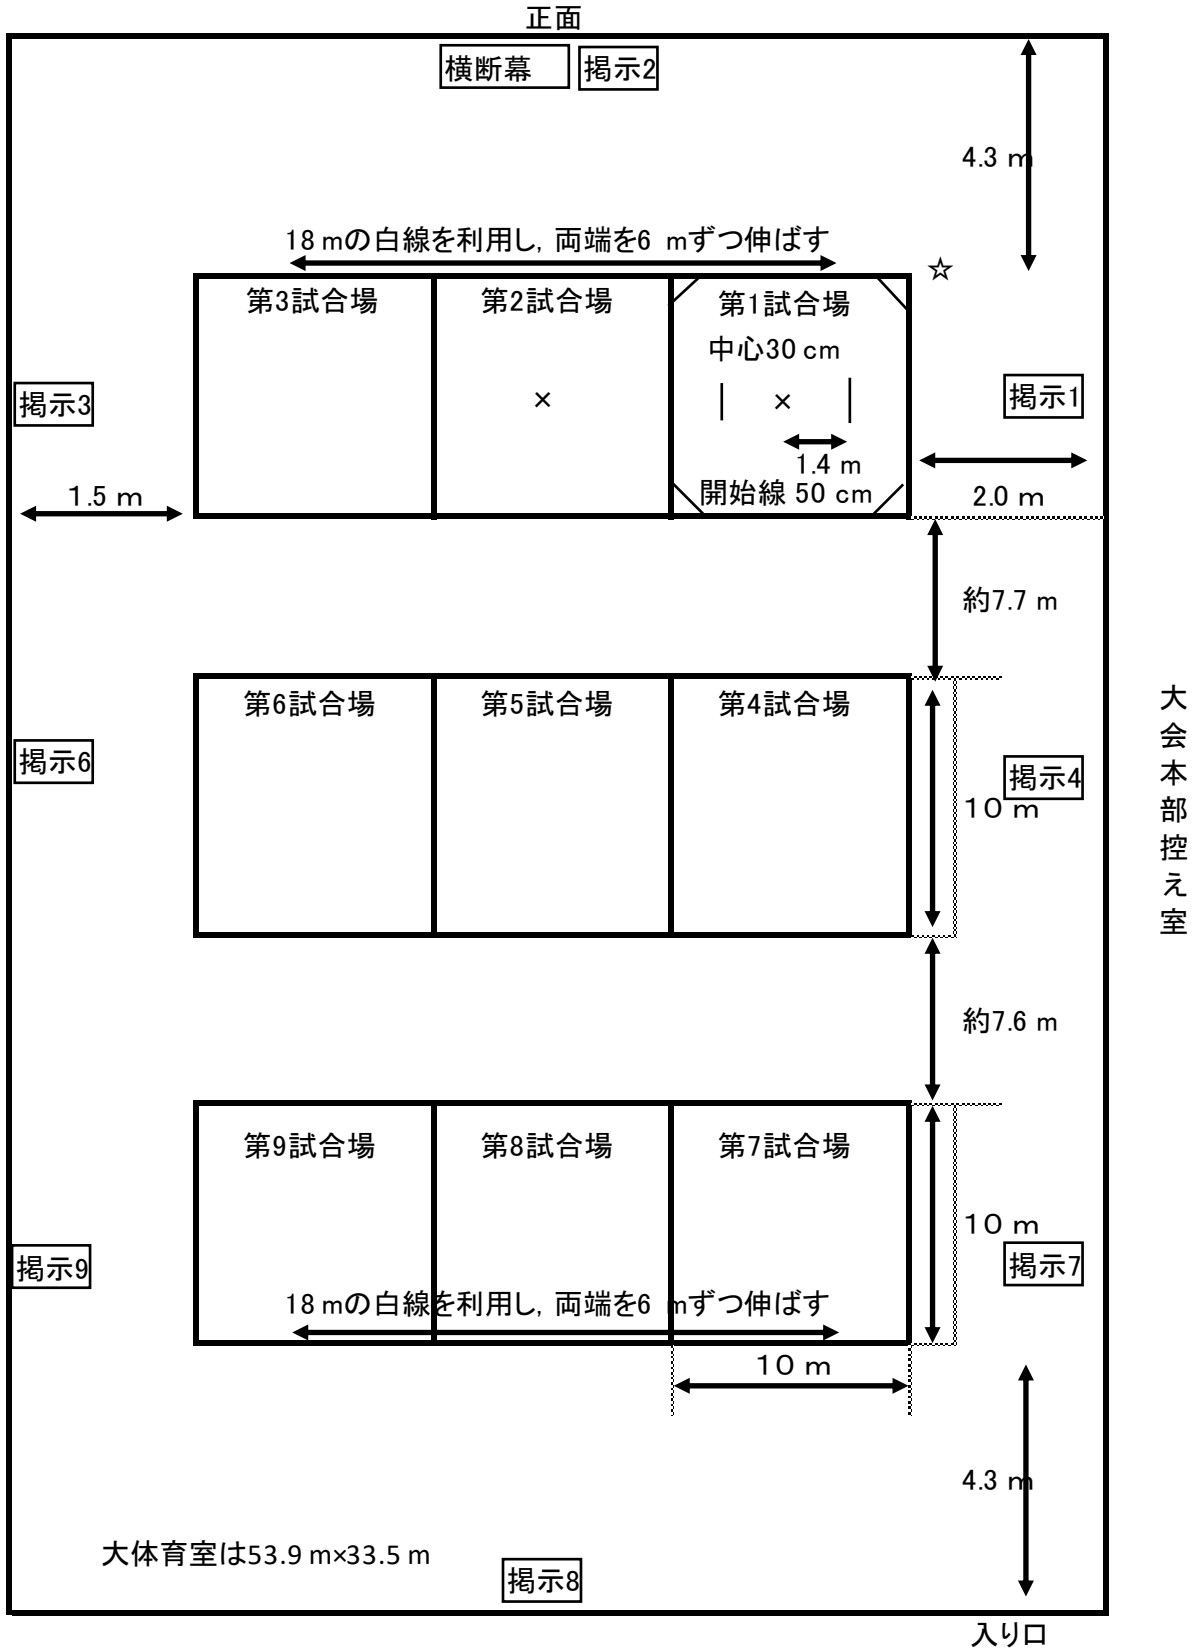

# 大体育室設営図

兵庫県立総合体育館

# 中体育室設営図

兵庫県立総合体育館

# 小体育室設営図 兵庫県立総合体育館

小体育室は28.8 m×20.1 m