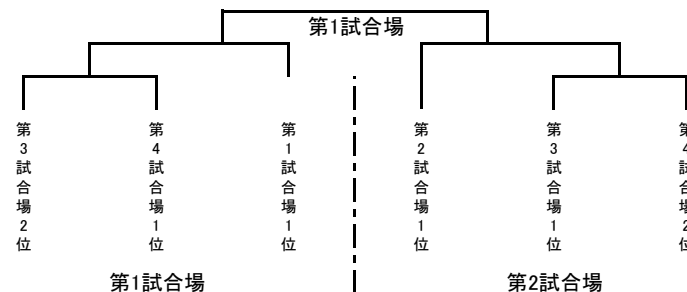

12日男子組み合わせと試合順(中体育館)

- 12:45～ 会場設営(12:45まで入館, 会場準備はできません)  
 13:30～ 監督者打ち合わせ  
 14:00～ 開始式

第1試合場	新居浜	鈴鹿B	福井A	神戸B	勝数	本数	順位
1 新居浜	△	1	3	5			
2 鈴鹿B	1	△	6	4			
3 福井A	3	6	△	2			
4 神戸B	5	4	2	△			

第2試合場	松江B	徳山	弓削B	神戸A	勝数	本数	順位
1 松江B	△	1	3	5			
2 徳山	1	△	6	4			
3 弓削B	3	6	△	2			
4 神戸A	5	4	2	△			

第1, 2試合場試合順		
①	1-2	審判 3
②	3-4	審判 2
③	1-3	審判 4
④	2-4	審判 1
⑤	1-4	審判 3
⑥	2-3	審判 1

第3, 4試合場試合順		
①	1-2	審判 4
②	3-5	審判 2
③	1-4	審判 5
④	2-3	審判 1
⑤	4-5	審判 3

第3試合場	弓削A	豊田	鳥羽大島	広島商船	奈良	勝数	本数	順位
1 弓削A	△	1	4	3				
2 豊田	1	△	4					
3 鳥羽大島	4	4	△	2				
4 広島商船	3			△	5			
5 奈良			2	5	△			

第4試合場	岐阜	阿南	鈴鹿A	松江A	福井B	勝数	本数	順位
1 岐阜	△	1	4	3				
2 阿南	1	△	4					
3 鈴鹿A	4	4	△	2				
4 松江A	3			△	5			
5 福井B			2	5	△			

- ◎小体育室の利用は19時まで、防具を中体育室へ移動してください。
- ◎中体育室の利用は21時45分まで利用可能です。
- ◎防具の移動は翌日の7時から8時に実施してください。